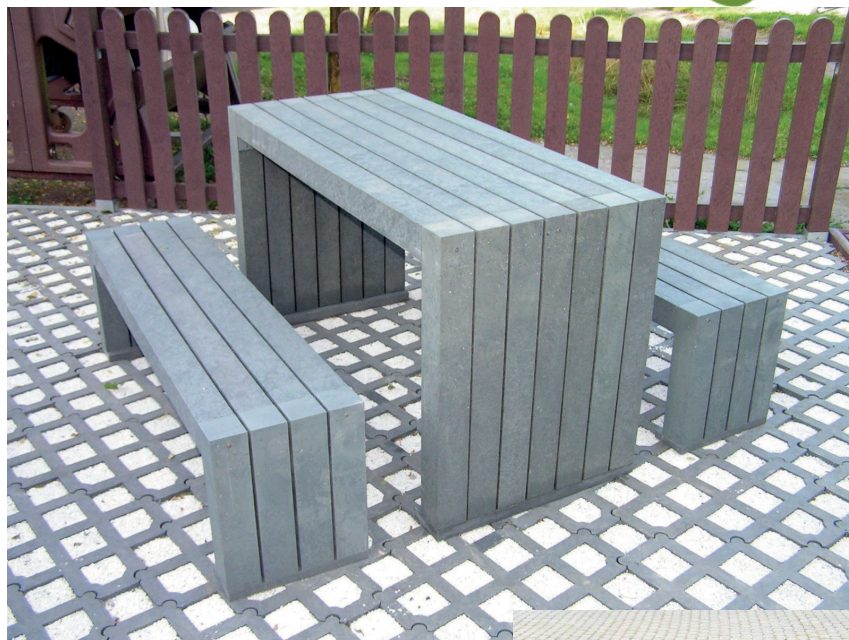

INFOS

Le plastique recyclé est garanti imputrescible et anti-UV pendant 20 ans. Facile d'entretien, il contribue à la protection de l'environnement et au recyclage des déchets.

Éléments techniques

100 % plastique recyclé.

Teinté dans la matière. Coloris gris (marron et noir en option).

Sans traverse sous la table : plus d'espace pour tous les utilisateurs.

Lames renforcées.

A cheviller. Livrée en kit.

L x l x H : 150 x 67 x 75 cm. Poids : 158 kg.

Variante : bicolore, table haute et tabouret, nous consulter.

Banquette en option.

Produit issu à 100 %
du recyclage