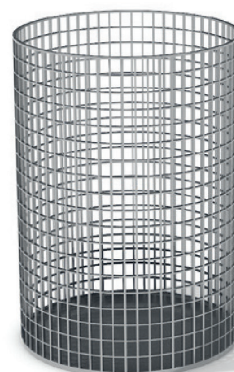

## Éléments techniques

100 % plastique recyclé, coloris marron.  
Equipée d'une bride serrage pour les sacs.  
A poser.  
Ø x H : 37 x 50 cm.  
Poids 18 kg.

Option : seau intérieur en acier, nous consulter.

Bride de serrage

Option seau intérieur